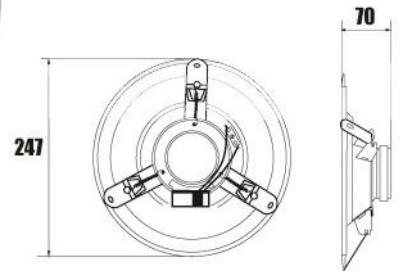

MRS-3-20

Głośnik sufitowy

CZ: stropní reproduktor/ SK: stropný reproduktor/ EN: ceiling speaker

| | |
|---|------------------|
| Index | 045809 |
| Kod EAN | 5902808810841 |
| Moc [W] | 6 |
| Impedancja pojedynczego głośnika [Ω] | 7,3 |
| Głośniki | 1x6" |
| Sprawność | 90dB |
| Pasma przenoszenia | 110Hz-15KHz |
| Wymiary DxSzxW [mm] | 247x70 |
| Materiał obudowy | Stal |
| Kolor RAL obudowy | RAL 9016 (biały) |